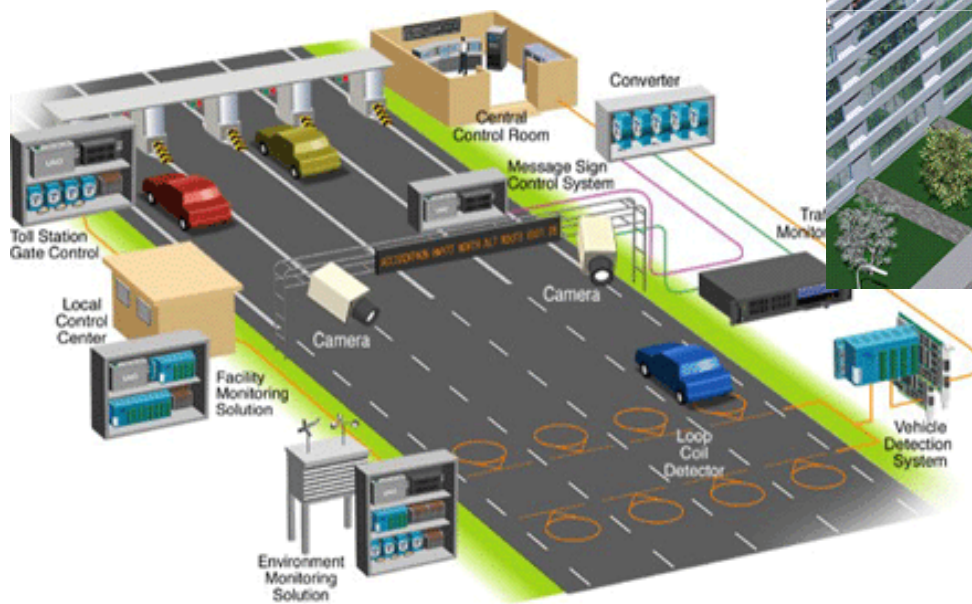

- Netwerk tbv meerdere protocollen
=> SW defined
- Zelf configurerend, zonder management
=> mesh
- Voor *devices* die zelf een netwerk opzoeken
=> cognitive

Bron: Ericsson

'developing markets skyhigh'

Toepassingsgebied Verkeer & Vervoer; Intelligent Transport Systems, verkeersmanagement

Vehicle to vehicle
communication;
'swarming'

Smarter roadsides

- ⇒ Efficiëntere verkeerstromen,
- ⇒ Congestie
- ⇒ Veiligheid, Milieu

'developing markets skyhigh'

Toepassingsgebied: domotica en home automation