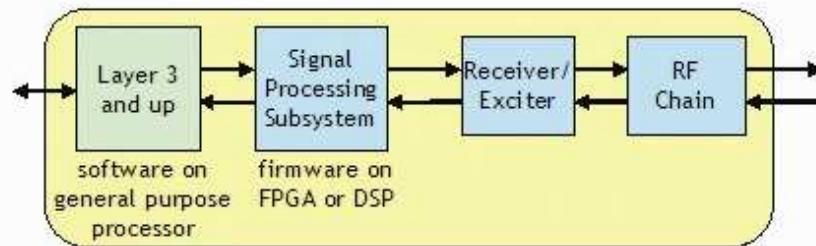

DECT = mid '90 s !

DECT kent al *dynamic channel allocation*

Dat is een gradatie van cognitive !

'developing markets skyhigh'

Reconfigurable or Software Defined Radio als concept zeer voorstelbaar

Convenient bij Hybrid & Cognitive Radio: de “software defined” radio

N X Traditional architecture for a line card in a BTS

N X Software Radio architecture for a BTS **1 X**

- In plaats van meerdere fysieke radio boards
- Gebruikt generieke radio hardware
- Met software die bepaalt welk spectrum, protocol, modulatie, etc
- DE facilitator of *enabler* van hybride en cognitive ontwikkeling