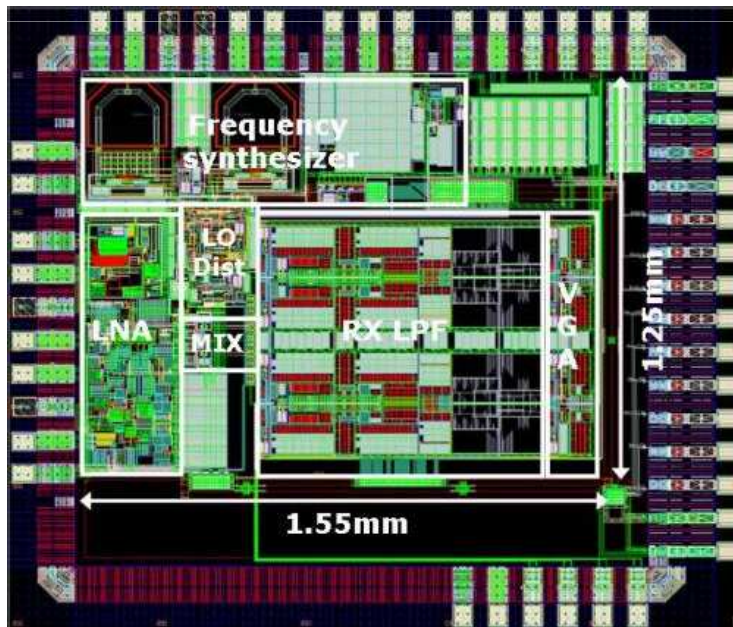

'developing markets skyhigh'

SDR, de eerste stapjes

Barcelona (MWC):

Mimo-On GmbH: SDR baseband

IMEC reconfigurable receiver chipset