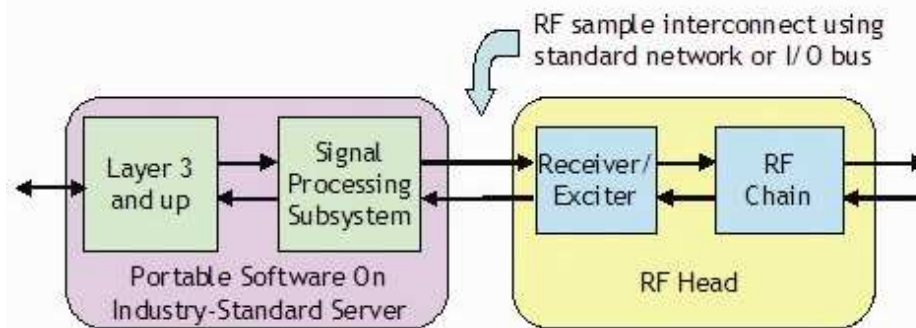

DECT = mid '90 s !

DECT kent al *dynamic channel allocation*

Dat is een gradatie van cognitive !

'developing markets skyhigh'

Reconfigurable or Software Defined Radio als concept zeer voorstelbaar

Convenient bij Hybrid & Cognitive Radio: de “software defined” radio

N X Traditional architecture for a line card in a BTS

N X Software Radio architecture for a BTS **1 X**

- In plaats van meerdere fysieke radio boards
- Gebruikt generieke radio hardware
- Met software die bepaalt welk spectrum, protocol, modulatie, etc
- DE facilitator of *enabler* van hybride en cognitive ontwikkeling