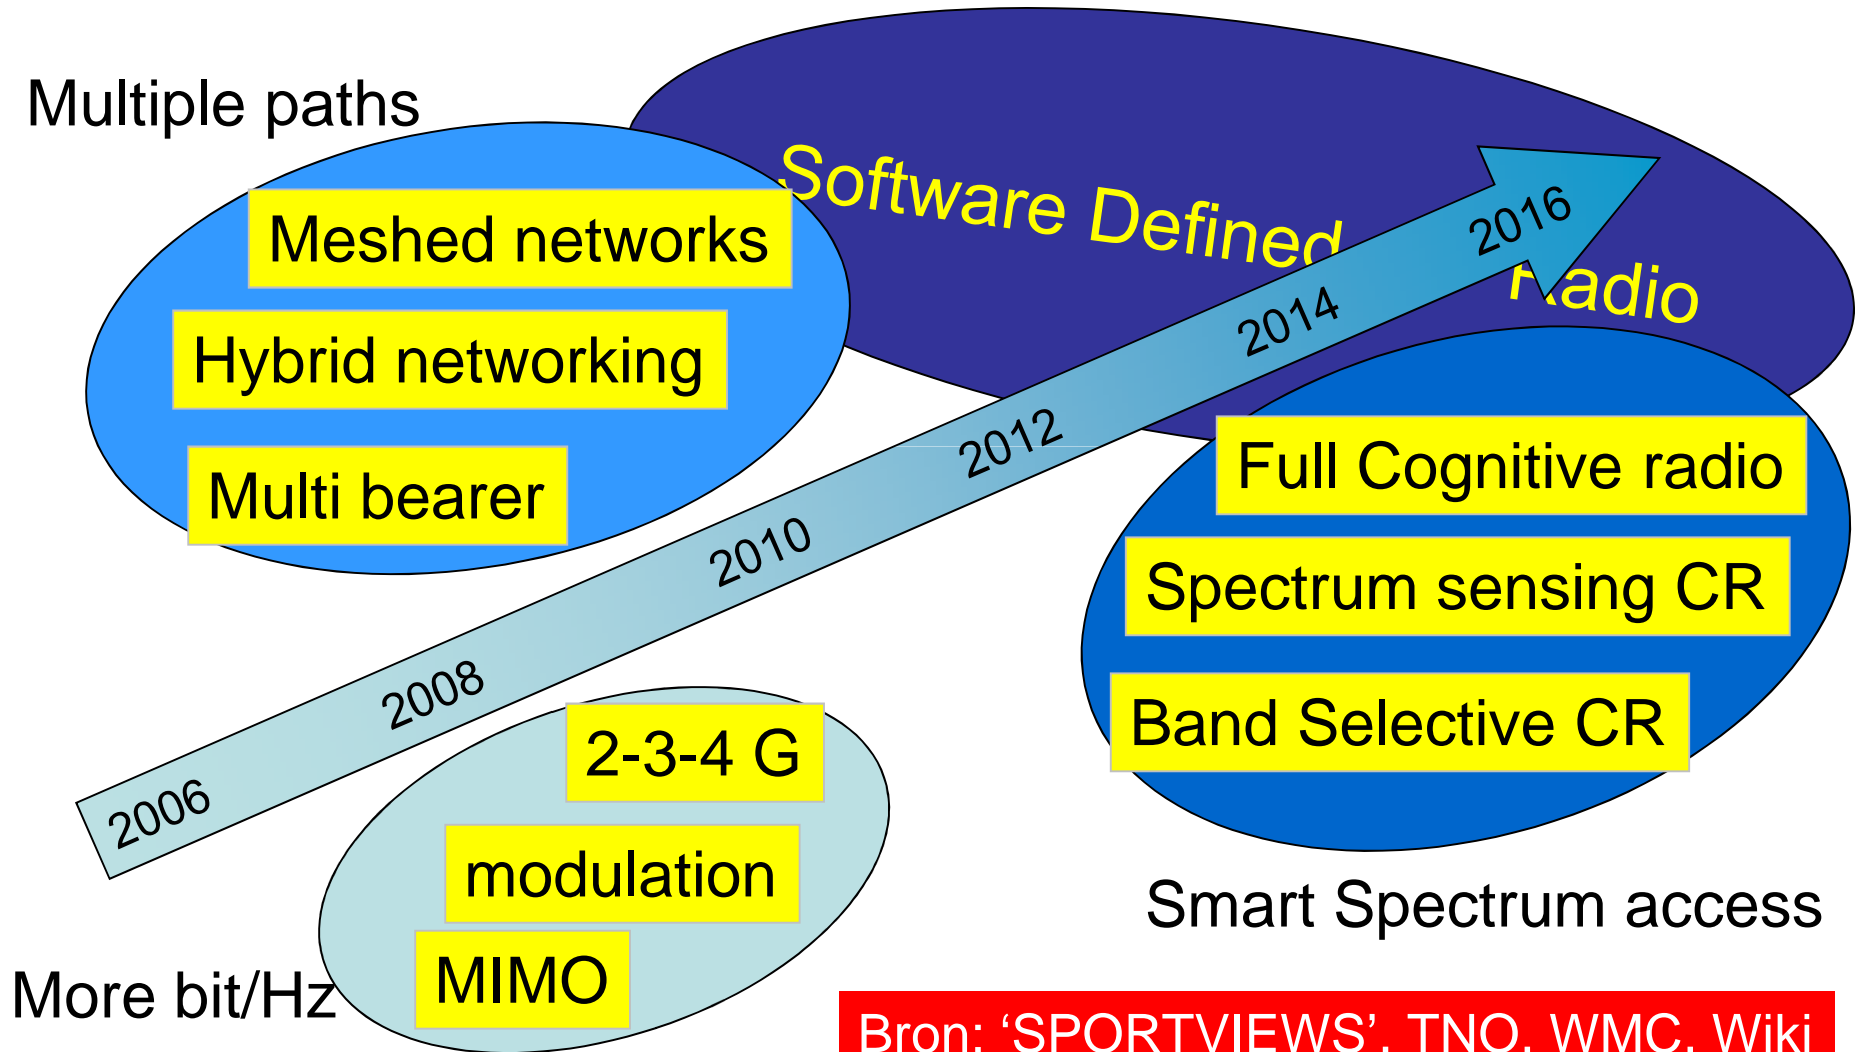

DECT = mid '90 s !

DECT kent al *dynamic channel allocation*

Dat is een gradatie van cognitive !

'developing markets skyhigh'

Reconfigurable or Software Defined Radio als concept zeer voorstelbaar

Convenient bij Hybrid & Cognitive Radio: de “software defined” radio

N X Traditional architecture for a line card in a BTS

N X Software Radio architecture for a BTS **1 X**

- In plaats van meerdere fysieke radio boards
- Gebruikt generieke radio hardware
- Met software die bepaalt welk spectrum, protocol, modulatie, etc
- DE facilitator of *enabler* van hybride en cognitive ontwikkeling

'developing markets skyhigh'

SDR, de eerste stapjes

Barcelona (MWC):

Mimo-On GmbH: SDR baseband

IMEC reconfigurable receiver chipset

'developing markets skyhigh'

Technology roadmap clustered

Multiple paths

Overview

- Introductie
- De Wireless Roadmap
 - Hybride systemen
 - Cognitive Radio
 - Reconfigurable (SDR)
- Toepassingen Hybrid/Cognitive Radio
- Ontwikkelingen industrie

Toepassingsgebieden nieuwe radio techniek (1)