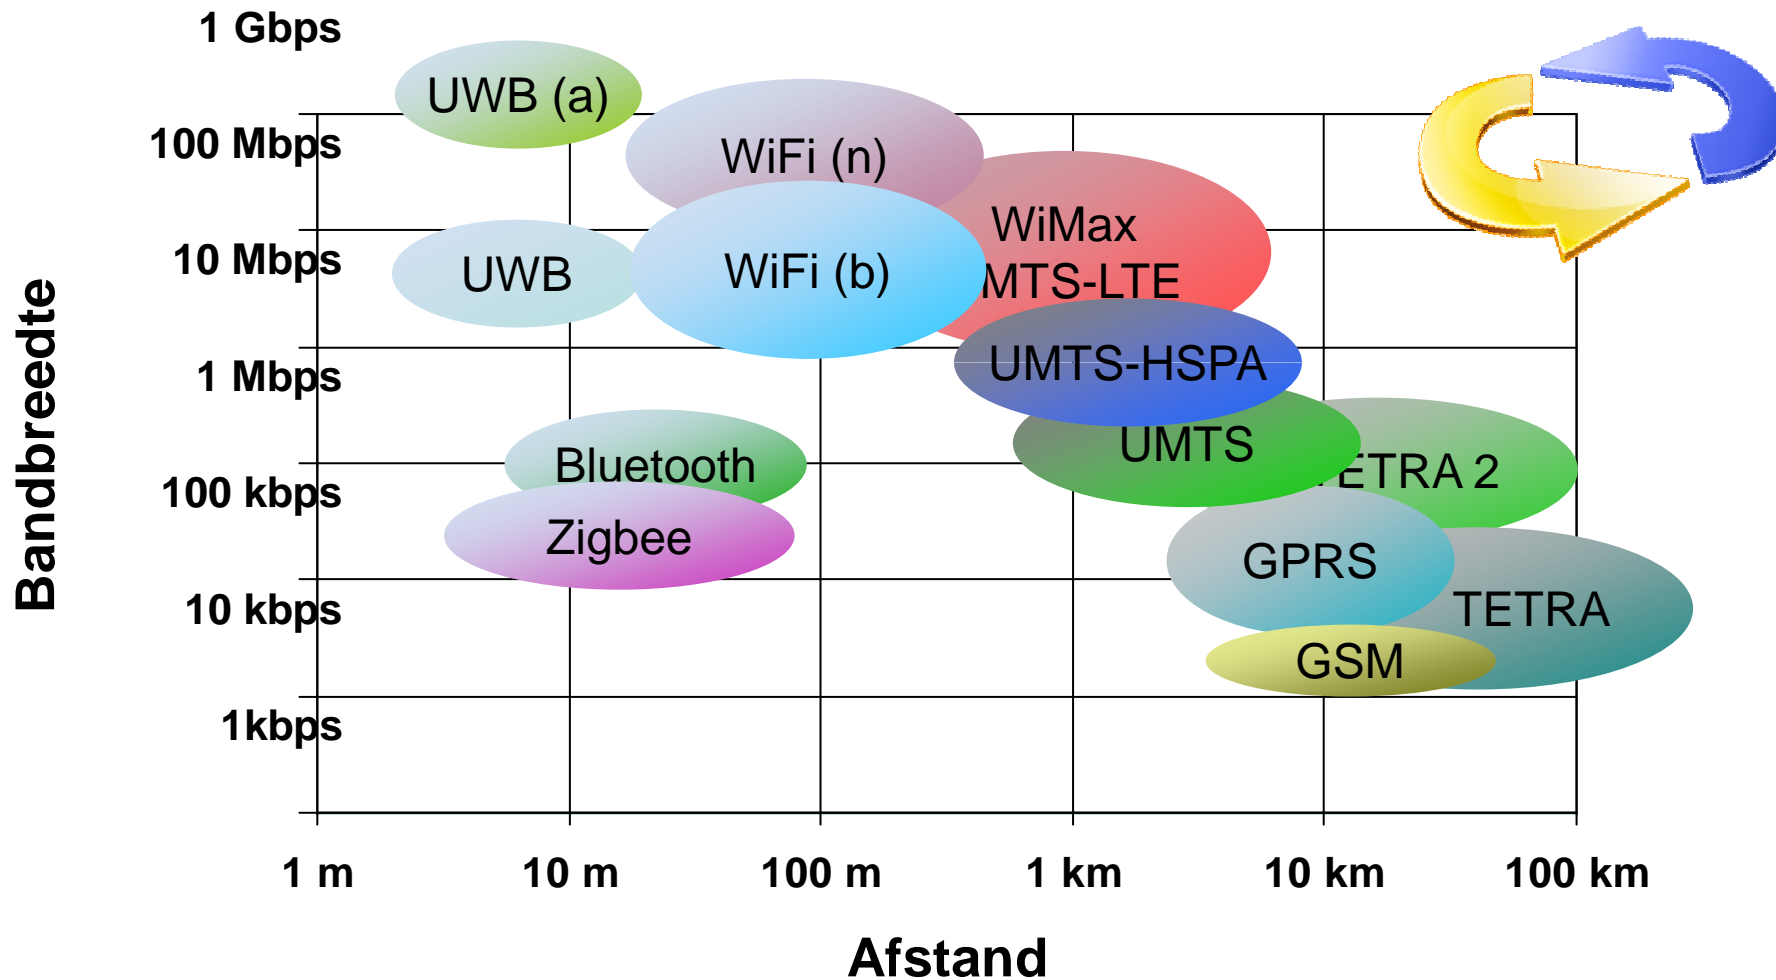

Technology roadmap clustered

Multiple paths

More bit/Hz

Bron: 'SPORTVIEWS', TNO, WMC, Wiki

Hybride radio:

Combineer afstand en capaciteit; trade-off blijft

'developing markets skyhigh'

Hybride (1) : de meeste mobieltjes !