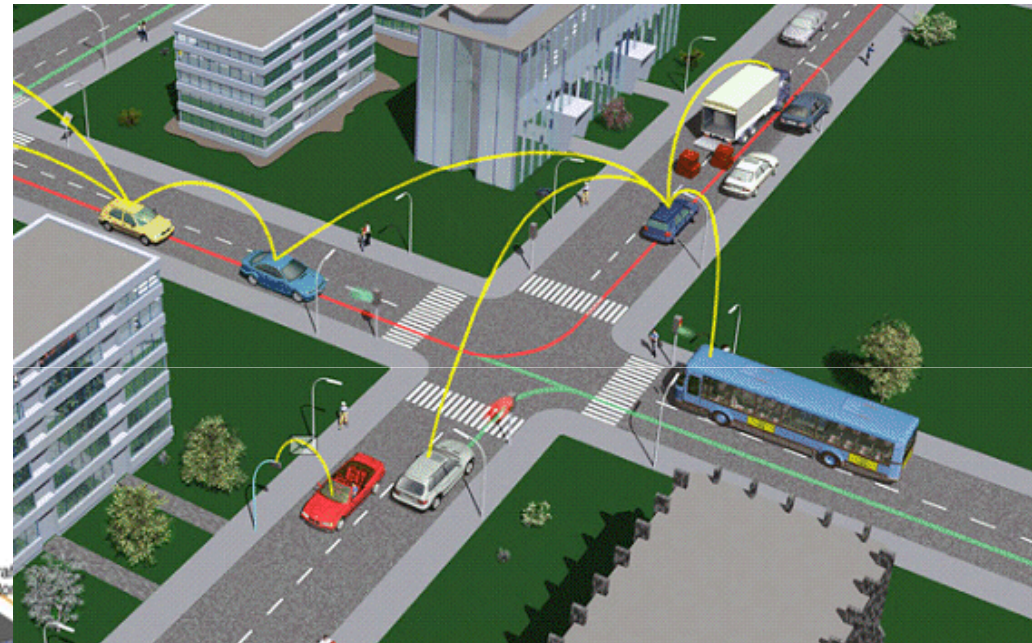

- Netwerk tbv meerdere protocollen
=> SW defined
- Zelf configurerend, zonder management
=> mesh
- Voor *devices* die zelf een netwerk opzoeken
=> cognitive

Bron: Ericsson

'developing markets skyhigh'

Toepassingsgebied Verkeer & Vervoer; Intelligent Transport Systems, verkeersmanagement

Vehicle to vehicle
communication;
'swarming'

Smarter roadsides

- ⇒ Efficiëntere verkeerstromen,
- ⇒ Congestie
- ⇒ Veiligheid, Milieu

'developing markets skyhigh'

Toepassingsgebied: domotica en home automation